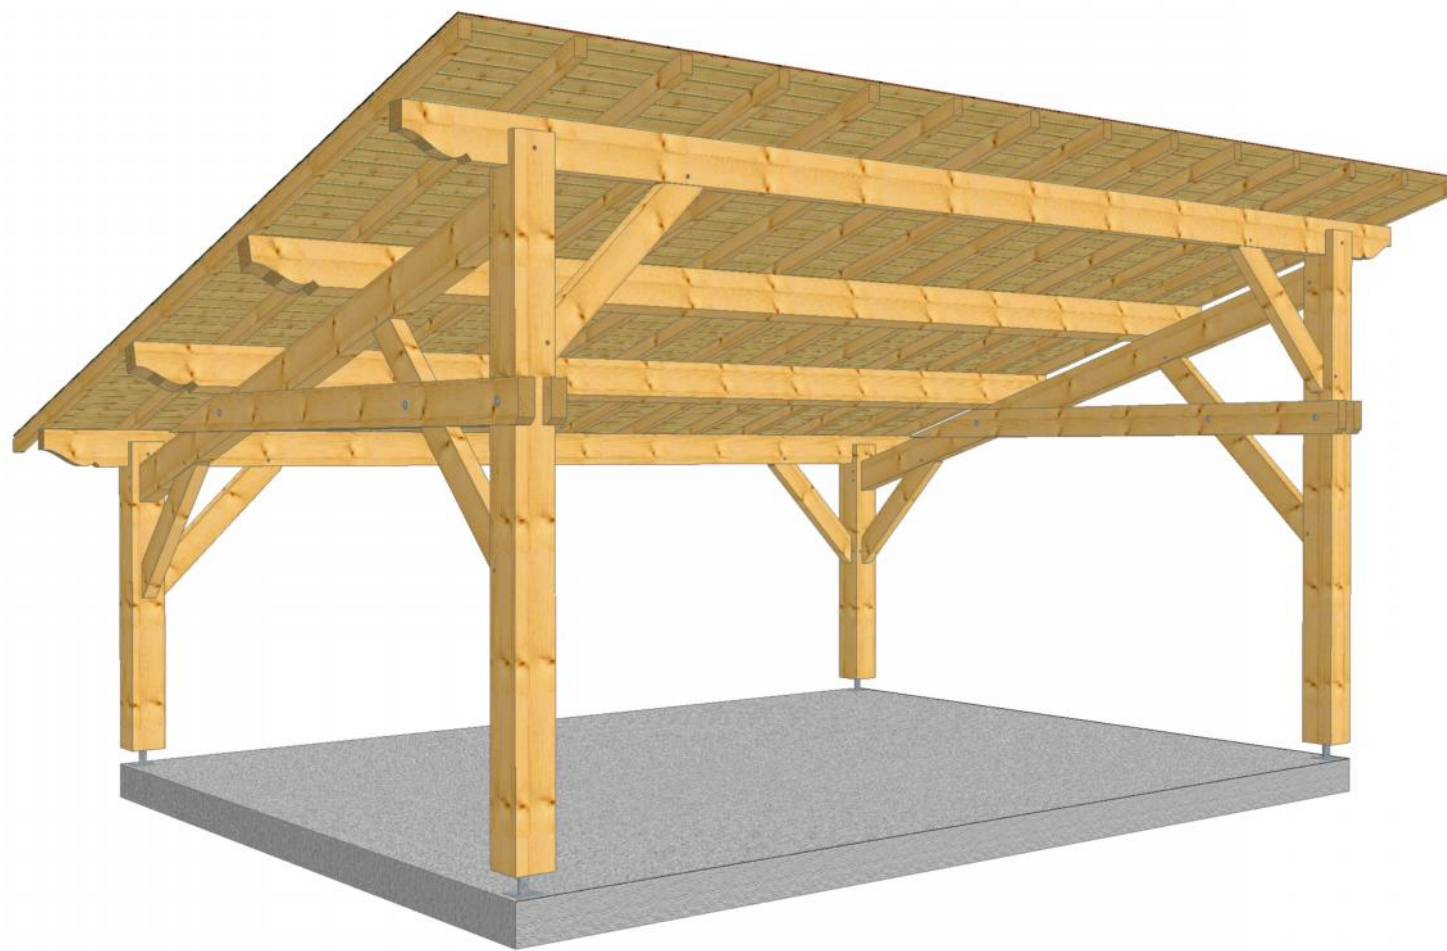

Abri monopente 6 x 4.50 m

Abri monopente 6 x 4.50 m